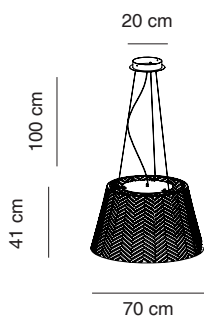

Spike

Design by Oriol Llahona

Estructura hierro galvanizado pintado blanco texturado

Structure: Galvanized steel textured white coated

Pantalla: Hierro galvanizado cortado al láser y pintado blanco texturado

Shade galvanized laser cut iron textured white coated

Lámpara incluida y no reemplazable

Lamp included and not replaceable

5750/011 blanco **white**

LED 24W 3000K 2500lm